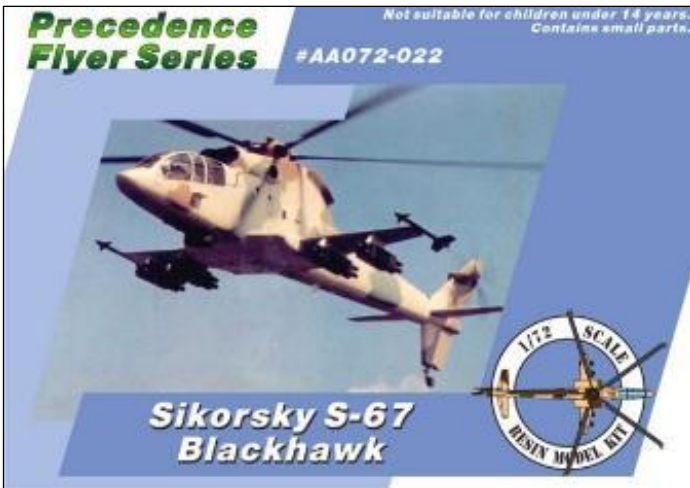

4月下旬~入荷予定

ANiGRAND CRAFTSWORK

スケール 参考予定上代

AA72-022	シコルスキー S-67 ブラックホーク (3Dリニューアル)	1:72	¥16,700
AA72-034	ロッキード` XF-90 (3Dリニューアル)	1:72	¥16,700

3Dプリントで胴体を一体成型にするなどパーツを再構築して以前より組み立てやすくなりました!

\*参考予定上代は税抜表記となっており、入荷時期により金額が変更になる場合がございます。