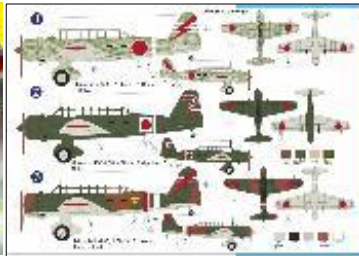

5月下旬~入荷予定

AZ Model(インジェクションキット)

スケール 参考予定上代

AZP7210	陸軍 九七式軽爆撃機 Ki-30 "Ann" アジア上空	1:72	¥7,000
AZP7211	ブレダ Breda Ba-65A-80 "Nibbio" イタリア空軍	1:72	¥7,000

KP Model(インジェクションキット)

スケール 参考予定上代

KPM0533	アヴィア Avia BH-33E "ヨーロッパ上空"	1:72	¥5,600
KPM0535	アヴィア Avia BH-33E SHS	1:72	¥5,600
KPM0536	パイパー PA-18 "スーパーカブ" ヨーロッパ上空	1:72	¥5,600
KPM0537	パイパー L-18C "スーパーカブ" 軍用(独・仏・蘭・米)	1:72	¥5,600
KPM0538	パイパー PA-18 "スーパーカブ" (蘭・独・伊・英)	1:72	¥5,600
KPM0539	PA-18C "スーパーカブ" 軍用(イスラエル・オーストリア・スウェーデン・ウルクアイ)	1:72	¥5,600
KPM0543	アヴィア Avia B-33E "ジュピター イン・ザ・スカイ"	1:72	¥5,600
KPM0544	カルバー Culver PQ-14TD2C-1 "カデット"	1:72	¥2,100