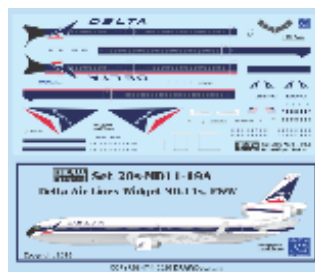

DRAW
Decal

*〆切り :5月 18日(月)

6月上旬~入荷予定

DRAWデカール

スケール

参考予定上代

20-E190-11	アライアンス エアライン RAAF 100周年 E190	1:200	¥2,100
44-E190-11	アライアンス エアライン RAAF 100周年 E190	1:144	¥3,100
20-777-72H	DHL ヘルス ロジスティクス Health Logistics 777F	1:200	¥3,600
44-777-72H	DHL ヘルス ロジスティクス Health Logistics 777F	1:144	¥4,500
20-A330-39	デルタ航空 Delta Air Lines A330-200s	1:200	¥3,100
44-A330-39	デルタ航空 Delta Air Lines A330-200s	1:144	¥4,000
20-767-94	ヴァージン アトランティック 767-300ER PH-MCG	1:200	¥2,500
44-767-94	ヴァージン アトランティック 767-300ER PH-MCG	1:144	¥3,600
20-ATR-13	ブルーアイランズ Blueislands ATR42s	1:200	¥2,100
44-ATR-13	ブルーアイランズ Blueislands ATR42s	1:144	¥2,500
72-P51-208	“Cripes A Mighty IVth” P-51D	1:72	¥2,100
48-P51-208	“Cripes A Mighty IVth” P-51D	1:48	¥2,500
20-A350-19B	フィリピン航空 Philippine Airlines エアバス A350-1000	1:200	¥3,100
44-A350-19B	フィリピン航空 Philippine Airlines エアバス A350-1000	1:144	¥5,100
20-MD11-19A	デルタ航空 MD11型機 ウィジェット塗装 P&Wエンジン	1:200	¥3,100
44-MD11-19A	デルタ航空 MD11型機 ウィジェット塗装 P&Wエンジン	1:144	¥4,500
44-E145-5	KLM エクセル エンブラエル Exel Embraer 145s	1:144	¥2,100
72-E145-5	KLM エクセル エンブラエル Exel Embraer 145s	1:72	¥3,600
20-757-80	イースタン航空 Eastern Air Lines 757-200s	1:200	¥2,500
44-757-80	イースタン航空 Eastern Air Lines 757-200s	1:144	¥3,600